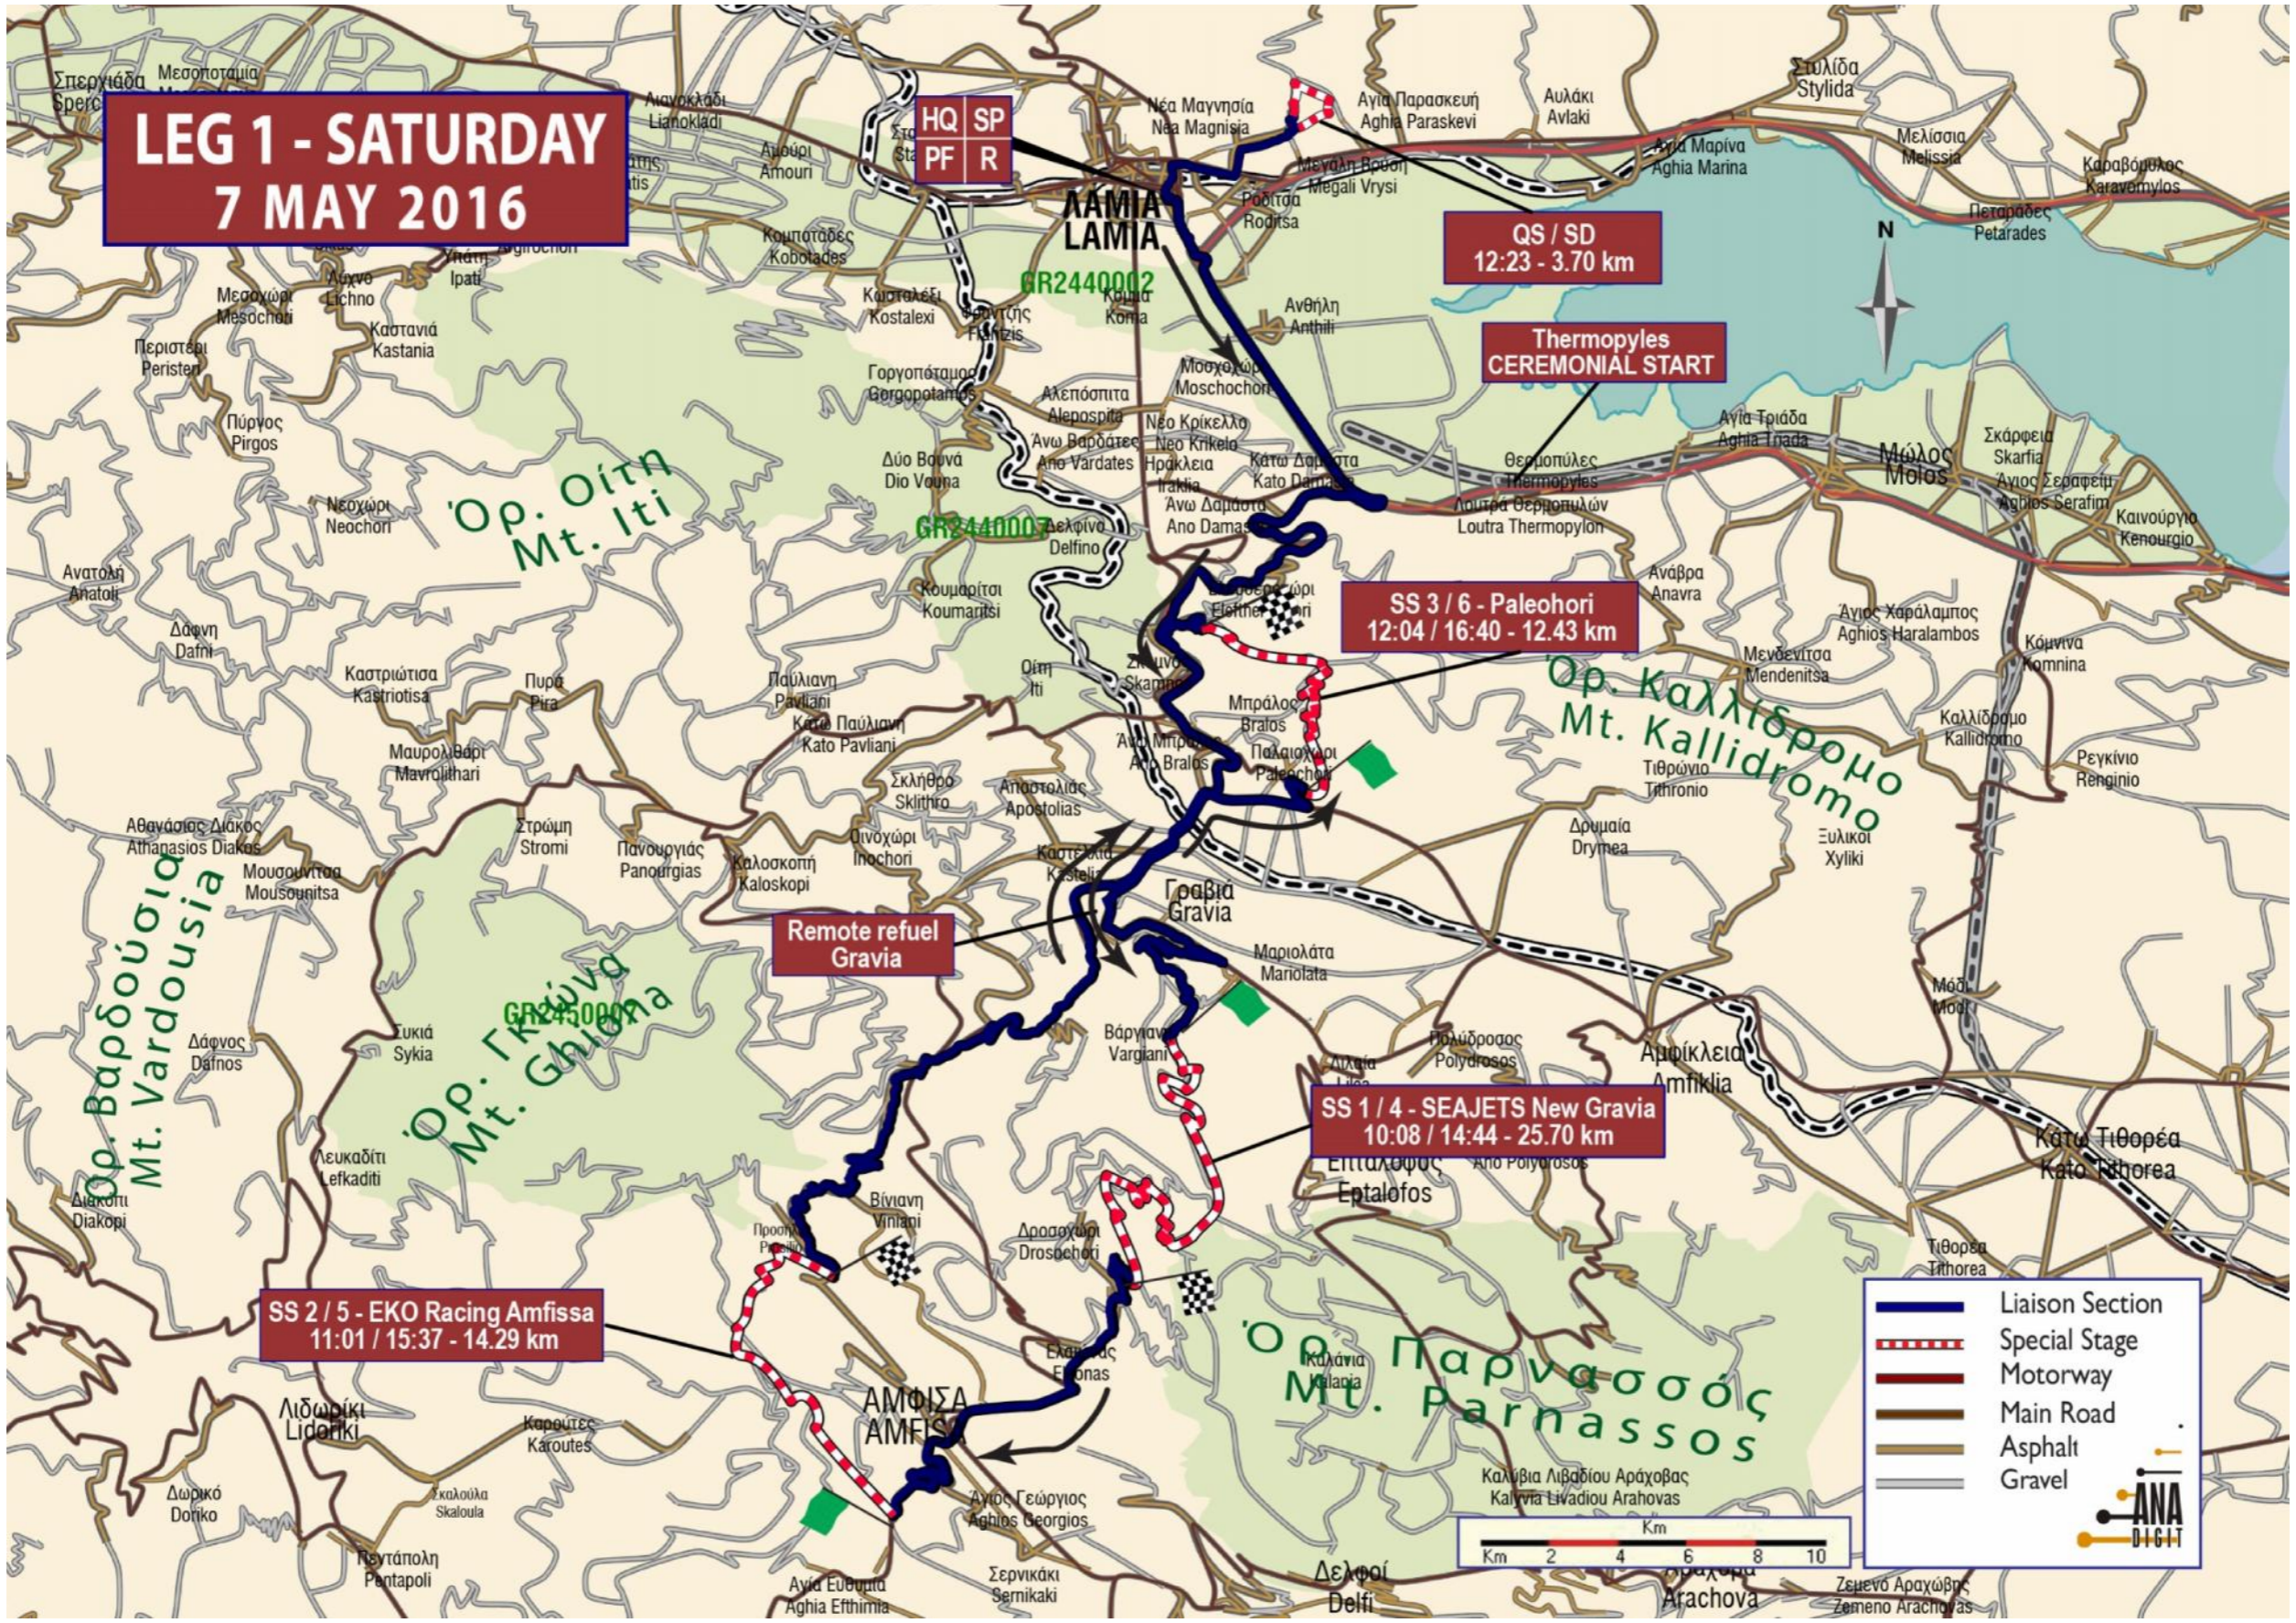

**LEG 1 - SATURDAY
7 MAY 2016**

HQ SP
PF R

**ΛΑΜΙΑ
LAMIA**

**QS / SD
12:23 - 3.70 km**

**Thermopyles
CEREMONIAL START**

**SS 3 / 6 - Paleohori
12:04 / 16:40 - 12.43 km**

**Remote refuel
Gravia**

**SS 1 / 4 - SEAJETS New Gravia
10:08 / 14:44 - 25.70 km**

**SS 2 / 5 - EKO Racing Amfissa
11:01 / 15:37 - 14.29 km**

**ΑΜΦΙΣΑ
AMFISSA**

	Liaison Section
	Special Stage
	Motorway
	Main Road
	Asphalt
	Gravel

**ANA
DIGIT**